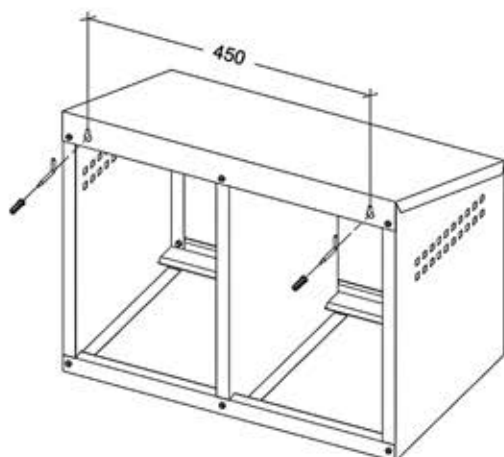

### POKYNY NA MONTÁŽ A INŠTALÁCIU:

**Obr. 1**

Pripevnite bočné a vnútorné panely k streche a priskrutkujte podľa obrázku 1.

**Obr. 2**

Namontujte prepážku a zarážku košíka, ako je znázornené na obr. 2, a upevnite skrutky.