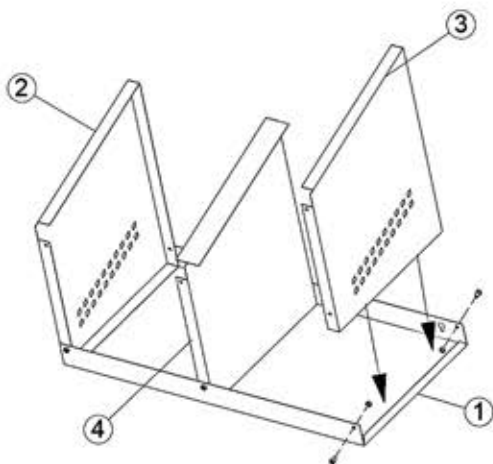

ZNÁŠKOVEJ HNIEZDO PRE SLEPICE SO ZBERNÝM KOŠÍKOM NA VAJCIA GAUN DVOUMIESTNE

KOMPONENTY:

Obsah balenia:

1. Strecha (1)	5. Prepážka košíka (1)
2. Pravý bočný panel (1)	6. Zarážka košíka (1)
3. Ľavý bočný panel (1)	7. Plastový košík (2)
4. Ľavý vnútorný panel (1)	8. Veko košíka (2)

Príslušenstvo:

1. Skrutka DIN 84 M5x8 (12)
   Matica DIN 934 M5 (12)
   Podložka so závitom (2)
   Nylonová hmoždinka Ø8 mm. (2)

Potrebné nástroje

1. Skrutkovač

POKYNY NA MONTÁŽ A INŠTALÁCIU:

Obr. 1

Pripevnite bočné a vnútorné panely k streche a priskrutkujte podľa obrázku 1.