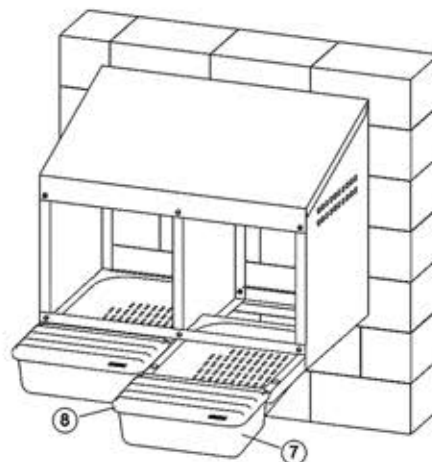

Obr. 4

Zaveste hniezdo na stenu a umiestnite doň košíky.